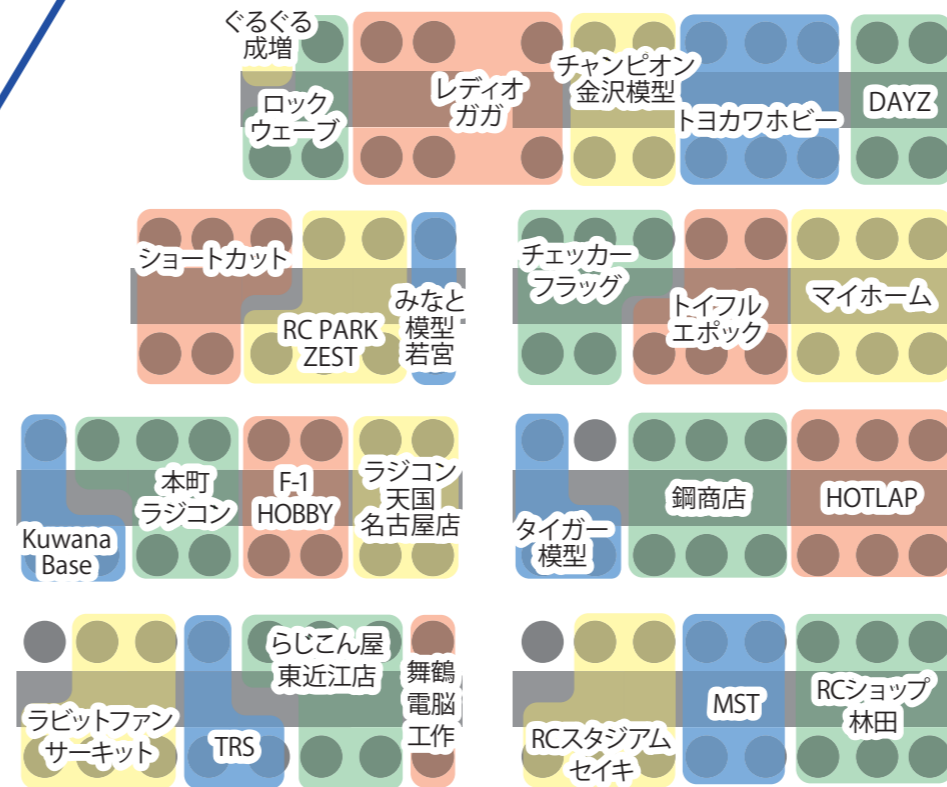

TAMIYA CHALLENGE CUP FINAL RACE

タミヤチャレンジカップファイナルレース

2023

■ピットエリアのご案内■

- ・各選手のピットエリアには名前プレートが貼り付け済みです。
- ・お付き添いの方用のイスは、レンタルイスをご利用ください。但し、レンタルイスは通行の妨げにならないようお願いします。
- ・チーム内でのピットエリアの移動は認められますが、チームを超えての移動はご遠慮下さい。
- ・参加人数が多くなっており、各テーブルの間隔は狭くなっております。RC 機材はコンパクトにご準備ください。ご理解とご協力をお願いします。
- ・各テーブルには1人1口ずつ100Vコンセントを用意しておりますが、RC 用バッテリーの充電以外では使用しないで下さい。
- ・タミヤの用意した電源を使って暖房器具を使用する事は、電力容量の関係から、お止め下さい。

○ピットエリア A (常設ピットテント)

○ピットエリア C (オンロードコース内 特設テント)

○ピットエリア B (中央通路特設テント)