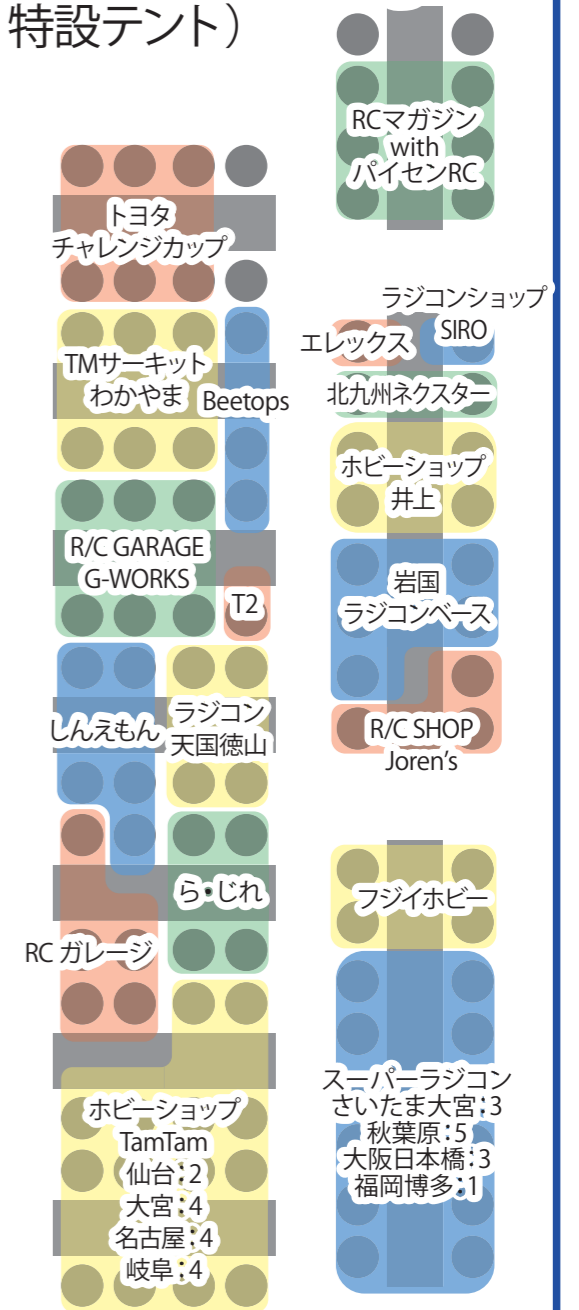

TAMIYA CHALLENGE CUP FINAL RACE

タミヤチャレンジカップファイナルレース

2023

■ピットエリアのご案内■

- ・各選手のピットエリアには名前プレートが貼り付け済みです。
- ・お付き添いの方用のイスは、レンタルイスをご利用ください。但し、レンタルイスは通行の妨げにならないようお願いします。
- ・チーム内でのピットエリアの移動は認められますが、チームを超えての移動はご遠慮下さい。
- ・参加人数が多くなっており、各テーブルの間隔は狭くなっております。RC 機材はコンパクトにご準備ください。ご理解とご協力をお願いします。
- ・各テーブルには1人1口ずつ100Vコンセントを用意しておりますが、RC 用バッテリーの充電以外では使用しないで下さい。
- ・タミヤの用意した電源を使って暖房器具を使用する事は、電力容量の関係から、お止め下さい。

○ピットエリア A (常設ピットテント)

○ピットエリア C (オンロードコース内 特設テント)

○ピットエリア B (中央通路特設テント)